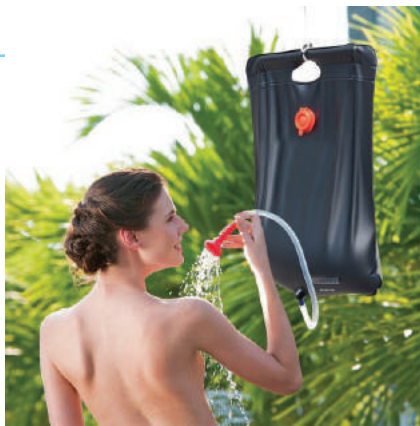

796680

**4,90€**/τεμ

Τραπεζάκι  
παραλίας πλαστικό

57-00-613

**1,49€**/τεμ

Στήριγμα 23-35mm

779796

**3,90€**/τεμ