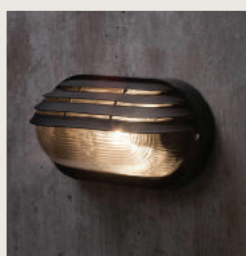

46-05-148

... Ας δώσουμε λίγο φως!

**5,90€**/τεμ

Χελώνες αλουμινίου με γυαλί E27 60W IP54

84-11-921/2/3/4/7

**7** από **90€**/τεμ

Πλαφονιέρες γυαλί 2xE27 60W

- Φ30cm τιμή 7,90€
- Φ40cm τιμή 11,90€