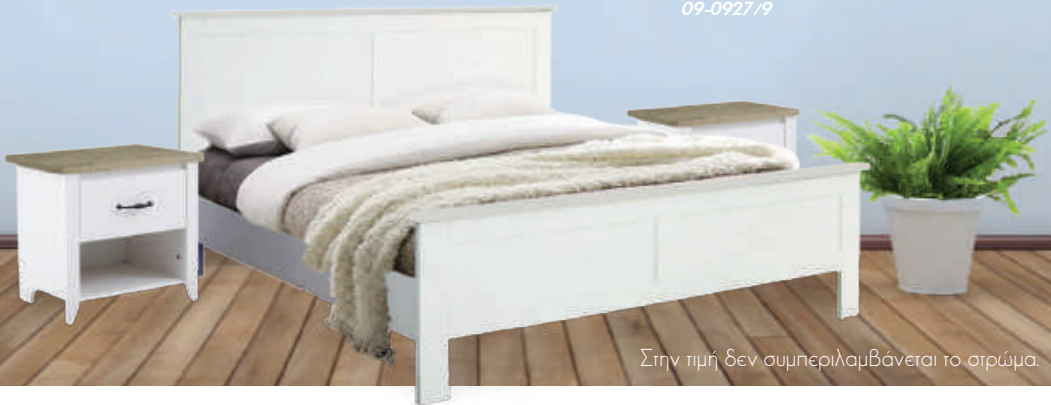

Κρεβάτι ξύλινο σετ με 2 κομοδίνα
• 160x200cm
• 57x39xY53cm (x2)

09-0927/9

Στην τιμή δεν συμπεριλαμβάνεται το στρώμα.

... προσφορά Pellet

249€/τόνος